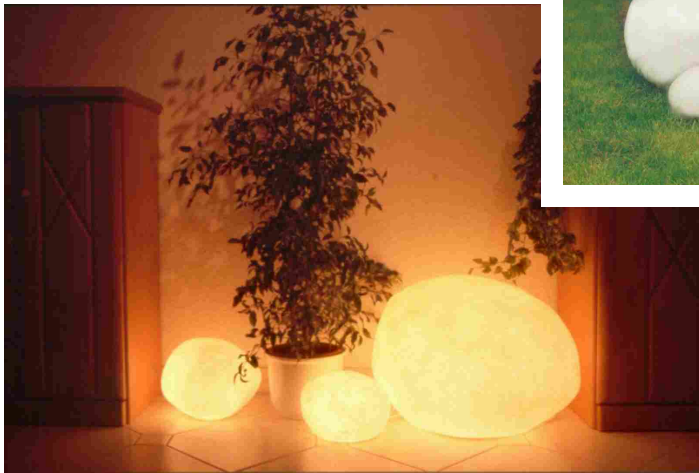

Blendfreie Marmor-Kiesel-Leuchten

Zauberhaftes Licht für Innen und Außen

Falkenberg-Kiesel-Leuchten sind unregelmäßig geformte Leuchten aus gekörntem Carrara-Marmor, die wie echte Kieselsteine aussehen. Die Naturstein täuschend ähnliche Oberfläche fertigen wir aus kleinsten Marmor-Kristallen in reiner Handarbeit. So fügen sich die Leuchten völlig harmonisch in jede Umgebung ein, um dann nachts in einem geheimnisvollen und blendfreien Licht zu erstrahlen.

Besonders mit Pflanzen erzeugen Kiesel-Leuchten ein warmes und gemütliches Ambiente im Wohnbereich.

Absolut wetterbeständig eignen sie sich durch Ihr völlig natürliches Aussehen aber auch als wunderschöne Außenleuchten an Wegen, Teichen, Terrassen oder auf Grünflächen.

Bei Dunkelheit schaffen Kiesel-Leuchten eine ausgesprochen idyllische Atmosphäre, wenn sie ihre Umgebung in ihr zauberhaftes und warmes Licht hüllen.

Eine interessante Variation ergibt sich, wenn farbige Glühlampen in die Leuchten eingesetzt werden.

Kiesel-Leuchten sind für jede Beleuchtungsaufgabe passend lieferbar von 20 bis 75 cm Durchmesser in weiß, basaltgrau oder terracotta. Weitere Größen und Farben auf Anfrage.

Ausführung für Innenräume mit 1,8m Euro-Zuleitung weiß mit Zwischenschalter oder Tasten-Dimmer; Ausführung als Außenleuchte ohne Leitung / mit schwarzer Gummi-Außenleitung frei wählbarer Länge.