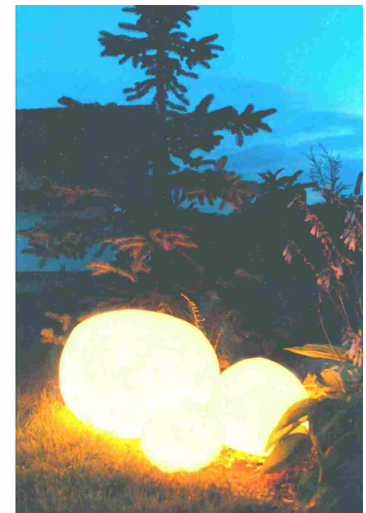

Blendfreie Marmor-Kiesel-Leuchten

Zauberhaftes Licht für Innen und Außen

Falkenberg-Kiesel-Leuchten sind unregelmäßig geformte Leuchten aus gekörntem Carrara-Marmor, die wie echte Kieselsteine aussehen. Die Naturstein täuschend ähnliche Oberfläche fertigen wir aus kleinsten Marmor-Kristallen in reiner Handarbeit. So fügen sich die Leuchten völlig harmonisch in jede Umgebung ein, um dann nachts in einem geheimnisvollen und blendfreien Licht zu erstrahlen.

Besonders mit Pflanzen erzeugen Kiesel-Leuchten ein warmes und gemütliches Ambiente im Wohnbereich.

Absolut wetterbeständig eignen sie sich durch Ihr völlig natürliches Aussehen aber auch als wunderschöne Außenleuchten an Wegen, Teichen, Terrassen oder auf Grünflächen.

Bei Dunkelheit schaffen Kiesel-Leuchten eine ausgesprochen idyllische Atmosphäre, wenn sie ihre Umgebung in ihr zauberhaftes und warmes Licht hüllen.

Eine interessante Variation ergibt sich, wenn farbige Glühlampen in die Leuchten eingesetzt werden.

Kiesel-Leuchten sind für jede Beleuchtungsaufgabe passend lieferbar von 20 bis 75 cm Durchmesser in weiß, basaltgrau oder terracotta. Weitere Größen und Farben auf Anfrage.

Ausführung für Innenräume mit 1,8m Euro-Zuleitung weiß mit Zwischenschalter oder Tasten-Dimmer; Ausführung als Außenleuchte ohne Leitung / mit schwarzer Gummi-Außenleitung frei wählbarer Länge.